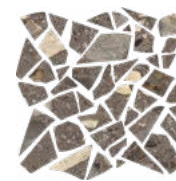

An authentic dialogue

I CIOTTOLI è una collezione in gres porcellanato ispirata a una particolare pietra limestone, caratterizzata dall'intrusione di elementi materici con diverse granulometrie, che regala alla superficie effetti di grande profondità e dinamismo, dal movimento leggero nella variante fondi Sabbia o più accentuato nella versione Sassi. Il fascino di un'antica pietra italiana rivive in texture contemporanee proposte in cinque colori, per pavimenti e rivestimenti estremamente versatili, dall'estetica ricercata. Le superfici acquistano una profonda matericità, grazie a una lavorazione che ne accentua gli effetti tridimensionali e variegati, mantenendo un'estetica morbida e piacevole al tatto.

I CIOTTOLI is a porcelain stoneware collection inspired by a special limestone, marked by different sized grains in the matter that give the surface great depth and dynamism, with the slightest movements in the Sabbia variant and stronger features in the Sassi version. The charm of an ancient Italian stone returns in contemporary textures proposed in five colours, for extremely versatile floor and wall coverings with sophisticated beauty. The surfaces acquire depth from a manufacturing process that helps to accentuate the variegated three-dimensional effects, for a smooth beauty that is pleasant to the touch.

Outdoor
WET: ≥ 0.55

I Ciottoli sassi

COLORS

SASSI AVORIO

SASSI BEIGE

SASSI GRIGIO

SASSI ARGILLA

SASSI ANTRACITE

60,4x120,8 - 24"x48"
Matte Rectified
Polished-Matte Rectified

60,4x60,4 - 24"x24"
Matte Rectified
Polished-Matte Rectified

30,2x60,4 - 12"x24"
Matte Rectified
Polished-Matte Rectified

MOSAICS

AVORIO

BEIGE

GRIGIO