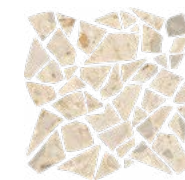

An authentic dialogue

I CIOTTOLI è una collezione in gres porcellanato ispirata a una particolare pietra limestone, caratterizzata dall'intrusione di elementi materici con diverse granulometrie, che regala alla superficie effetti di grande profondità e dinamismo, dal movimento leggero nella variante fondi Sabbia o più accentuato nella versione Sassi. Il fascino di un'antica pietra italiana rivive in texture contemporanee proposte in cinque colori, per pavimenti e rivestimenti estremamente versatili, dall'estetica ricercata. Le superfici acquistano una profonda matericità, grazie a una lavorazione che ne accentua gli effetti tridimensionali e variegati, mantenendo un'estetica morbida e piacevole al tatto.

I CIOTTOLI is a porcelain stoneware collection inspired by a special limestone, marked by different sized grains in the matter that give the surface great depth and dynamism, with the slightest movements in the Sabbia variant and stronger features in the Sassi version. The charm of an ancient Italian stone returns in contemporary textures proposed in five colours, for extremely versatile floor and wall coverings with sophisticated beauty. The surfaces acquire depth from a manufacturing process that helps to accentuate the variegated three-dimensional effects, for a smooth beauty that is pleasant to the touch.

Outdoor
WET: ≥ 0.55

I Ciottoli sassi

COLORS

SASSI AVORIO

SASSI BEIGE

SASSI GRIGIO

SASSI ARGILLA

SASSI ANTRACITE

60,4x120,8 - 24"x48"
Matte Rectified
Polished-Matte Rectified

60,4x60,4 - 24"x24"
Matte Rectified
Polished-Matte Rectified

30,2x60,4 - 12"x24"
Matte Rectified
Polished-Matte Rectified

MOSAICS

AVORIO

BEIGE

GRIGIO