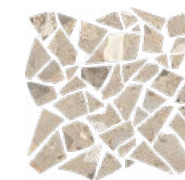

An authentic dialogue

I CIOTTOLI è una collezione in gres porcellanato ispirata a una particolare pietra limestone, caratterizzata dall'intrusione di elementi materici con diverse granulometrie, che regala alla superficie effetti di grande profondità e dinamismo, dal movimento leggero nella variante fondi Sabbia o più accentuato nella versione Sassi. Il fascino di un'antica pietra italiana rivive in texture contemporanee proposte in cinque colori, per pavimenti e rivestimenti estremamente versatili, dall'estetica ricercata. Le superfici acquistano una profonda matericità, grazie a una lavorazione che ne accentua gli effetti tridimensionali e variegati, mantenendo un'estetica morbida e piacevole al tatto.

I CIOTTOLI is a porcelain stoneware collection inspired by a special limestone, marked by different sized grains in the matter that give the surface great depth and dynamism, with the slightest movements in the Sabbia variant and stronger features in the Sassi version. The charm of an ancient Italian stone returns in contemporary textures proposed in five colours, for extremely versatile floor and wall coverings with sophisticated beauty. The surfaces acquire depth from a manufacturing process that helps to accentuate the variegated three-dimensional effects, for a smooth beauty that is pleasant to the touch.

Outdoor
WET: ≥ 0.55

I Ciottoli sassi

COLORS

SASSI AVORIO

SASSI BEIGE

SASSI GRIGIO

SASSI ARGILLA

SASSI ANTRACITE

60,4x120,8 - 24"x48"
Matte Rectified
Polished-Matte Rectified

60,4x60,4 - 24"x24"
Matte Rectified
Polished-Matte Rectified

30,2x60,4 - 12"x24"
Matte Rectified
Polished-Matte Rectified

MOSAICS

AVORIO

BEIGE

GRIGIO