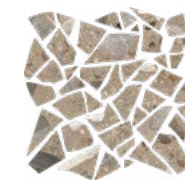

ARGILLA

PALLADIANA MOSAIC
in 30,2x30,2 - 12"x12" sheets

MIX Matte/Polished-Matte Rectified