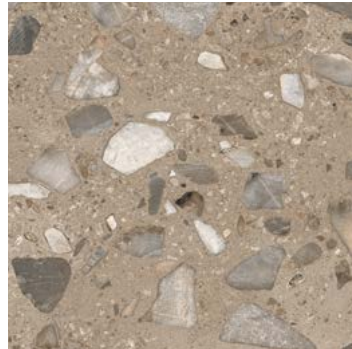

An authentic dialogue

I CIOTTOLI è una collezione in gres porcellanato ispirata a una particolare pietra limestone, caratterizzata dall'intrusione di elementi materici con diverse granulometrie, che regala alla superficie effetti di grande profondità e dinamismo, dal movimento leggero nella variante fondi Sabbia o più accentuato nella versione Sassi. Il fascino di un'antica pietra italiana rivive in texture contemporanee proposte in cinque colori, per pavimenti e rivestimenti estremamente versatili, dall'estetica ricercata. Le superfici acquistano una profonda matericità, grazie a una lavorazione che ne accentua gli effetti tridimensionali e variegati, mantenendo un'estetica morbida e piacevole al tatto.

I CIOTTOLI is a porcelain stoneware collection inspired by a special limestone, marked by different sized grains in the matter that give the surface great depth and dynamism, with the slightest movements in the Sabbia variant and stronger features in the Sassi version. The charm of an ancient Italian stone returns in contemporary textures proposed in five colours, for extremely versatile floor and wall coverings with sophisticated beauty. The surfaces acquire depth from a manufacturing process that helps to accentuate the variegated three-dimensional effects, for a smooth beauty that is pleasant to the touch.

Outdoor
WET: ≥ 0.55

I Ciottoli sassi

COLORS

SASSI AVORIO

SASSI BEIGE

SASSI GRIGIO

SASSI ARGILLA

SASSI ANTRACITE