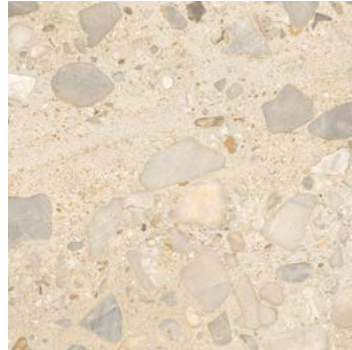

An authentic dialogue

I CIOTTOLI è una collezione in gres porcellanato ispirata a una particolare pietra limestone, caratterizzata dall'intrusione di elementi materici con diverse granulometrie, che regala alla superficie effetti di grande profondità e dinamismo, dal movimento leggero nella variante fondi Sabbia o più accentuato nella versione Sassi. Il fascino di un'antica pietra italiana rivive in texture contemporanee proposte in cinque colori, per pavimenti e rivestimenti estremamente versatili, dall'estetica ricercata. Le superfici acquistano una profonda matericità, grazie a una lavorazione che ne accentua gli effetti tridimensionali e variegati, mantenendo un'estetica morbida e piacevole al tatto.

I CIOTTOLI is a porcelain stoneware collection inspired by a special limestone, marked by different sized grains in the matter that give the surface great depth and dynamism, with the slightest movements in the Sabbia variant and stronger features in the Sassi version. The charm of an ancient Italian stone returns in contemporary textures proposed in five colours, for extremely versatile floor and wall coverings with sophisticated beauty. The surfaces acquire depth from a manufacturing process that helps to accentuate the variegated three-dimensional effects, for a smooth beauty that is pleasant to the touch.

R10

Matte

R11

A+B
Outdoor

BCRA

DRY: > 0,40
WET: > 0,40

DCOF

Matte
WET: ≥ 0.42

Outdoor
WET: ≥ 0.55

I Ciottoli sassi

COLORS

SASSI AVORIO

SASSI BEIGE

SASSI GRIGIO

SASSI ARGILLA

SASSI ANTRACITE